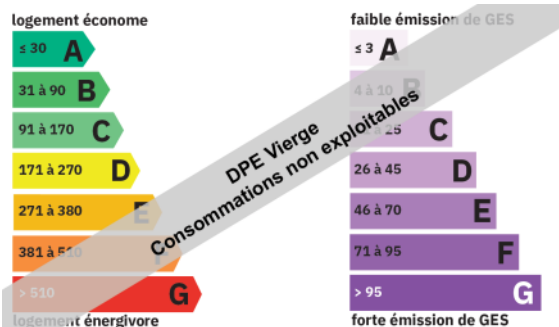

Loyer annuel : **256,36 € HC/m²**

Charges mensuelles : **140 €/mois**

Charges annuelles : **25,45 €/m²**

CLASSE ENERGIE ET CLASSE CLIMAT

CONNEXION INTERNET

DSL : de 6 à 25 Mbit/s

Satellite : de 6 à 25 Mbit/s