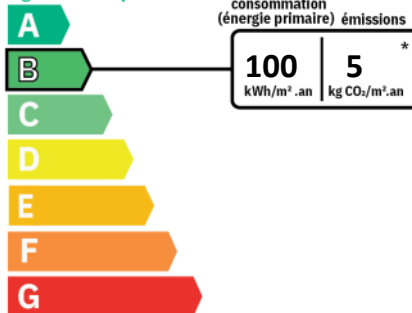

Procédure en cours : **Non**

CLASSE ENERGIE ET CLASSE CLIMAT

logement très performant

logement extrêmement consommateur d'énergie

* Dont émissions de gaz à effet de serre

CONNEXION INTERNET

Cuivre DSL : >= 8 Mbit/s