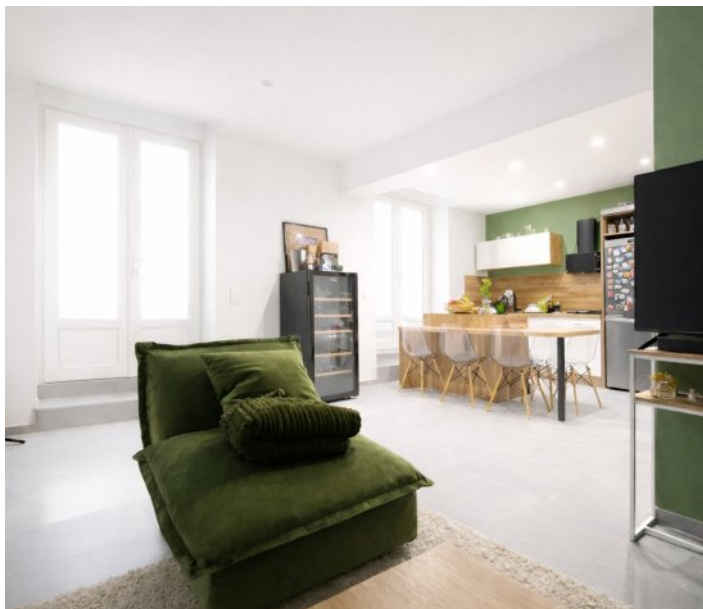

A VENDRE TYPE 3 - 71 m² - VALS LES BAINS - 157 000 €

Charmant T3 rénové au cœur de Vals-les-Bains, à deux pas d'Aubenas.

Situé en plein centre-ville de la station thermale de Vals-les-Bains, venez découvrir ce bel appartement T3 de 71 m², niché au 1er étage d'un bâtiment ancien de caractère.

Entièrement rénové avec goût, ce bien allie le charme de l'ancien et le confort moderne.

Il se compose :

- d'une spacieuse pièce de vie lumineuse, ouvrant sur une agréable terrasse
- de deux chambres confortables
- d'une buanderie pratique
- d'un intérieur fonctionnel et bien agencé