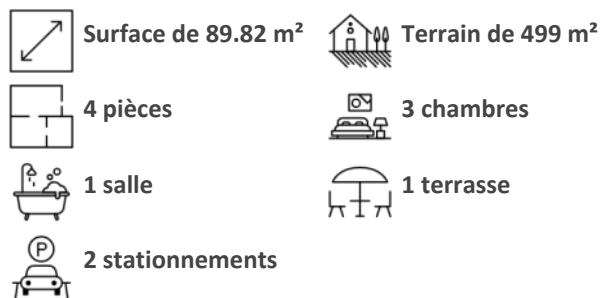

De construction récente, vous apprécierez ses matériaux de qualité.

D'une superficie de 90 m², elle se compose d'une belle pièce de vie lumineuse ouvrant sur une terrasse en L ainsi qu'un agréable espace extérieur. À l'étage, vous trouverez trois chambres ainsi qu'une salle de bain.

Un immense garage vient compléter ce bien.

Montant estimé des dépenses annuelles d'énergie pour un usage standard : 900 à 1260 euros (année 2023).

REFERENCE

Référence : 1893

CARACTERISTIQUES

AMENAGEMENTS EXTERIEURS

Exposition : Sud
 Construit en : 2018
 Toiture : Tuiles
 Couverture : Tuile
 Vitrage : Double
 Huisseries : Aluminium
 Assainissement : Tout à l'égout

CLASSE ENERGIE ET CLASSE CLIMAT

CONNEXION INTERNET

📶 Cuivre DSL : >= 3 Mbit/s
 Fibre optique : >= 1 Gbit/s