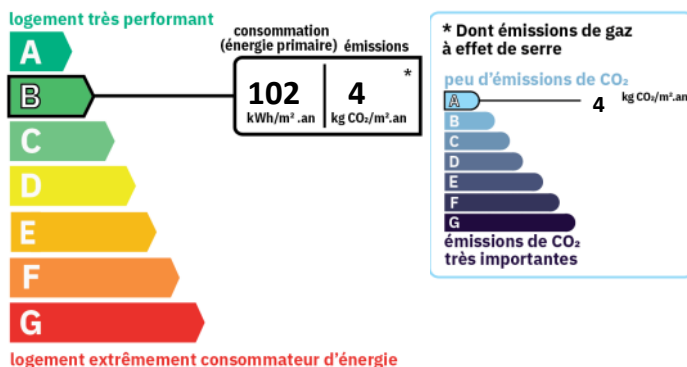

Un immense garage vient compléter ce bien.

Montant estimé des dépenses annuelles d'énergie pour un usage standard : 900 à 1260 euros (année 2023).

REFERENCE

Référence : 1893

CARACTERISTIQUES

AMENAGEMENTS EXTERIEURS

Exposition : Sud
 Construit en : 2018
 Toiture : Tuiles
 Couverture : Tuile
 Vitrage : Double
 Huisseries : Aluminium
 Assainissement : Tout à l'égout

CLASSE ENERGIE ET CLASSE CLIMAT

CONNEXION INTERNET

📶 Cuivre DSL : >= 3 Mbit/s
 Fibre optique : >= 1 Gbit/s