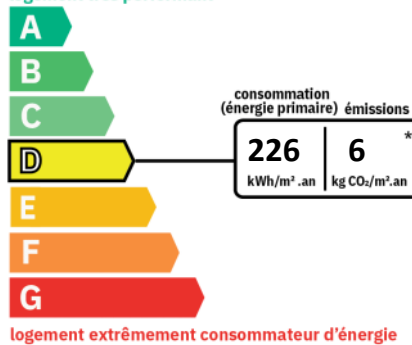

CLASSE ENERGIE ET CLASSE CLIMAT

logement très performant